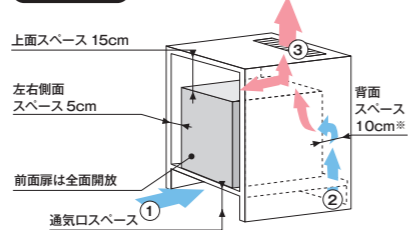

安全に関するご注意 正しく安全にお使いいただくため、ご使用前に必ず「取扱説明書」をよくお読みください。

冷蔵庫の周囲に空間を空けてください (設置スペースの必要寸法)

冷蔵庫の周囲には、空間を必ずとるようにしてください。空間がないと熱風が溜まり、空気の循環が悪く冷えにくくなります。

標準必要寸法 (家具に据付けない場合)

家具に据付け (扉なし)

家具に据付け (扉あり)

霜取りについて

コンプレッサー式冷蔵庫は自動霜取り式ではありません。冷却器に霜が5mm程度つきましたら、冷蔵庫内のダイヤルを「切」にし、必ず霜取りをしてください。その際は、露受皿の水位を確認して、あふれる前に水を捨ててください。また霜を取るのにアイスピックなど鋭利なものは使用しないでください。冷却器に傷がつき、故障の原因となります。このような故障の修理につきましては、保証期間中でも有償修理となります。