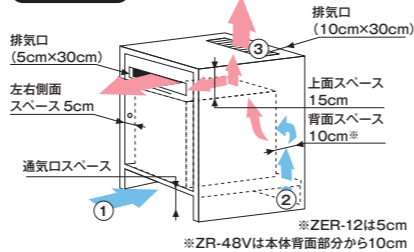

安全に関するご注意 正しく安全にお使いいただくため、ご使用前に必ず「取扱説明書」をよくお読みください。

冷蔵庫の周囲に空間を空けてください (設置スペースの必要寸法)

冷蔵庫の周囲には、空間を必ずとるようにしてください。空間がないと熱風が溜まり、空気の循環が悪く冷えにくくなります。

標準必要寸法 (家具に据付けない場合)

家具に据付け (扉なし)

家具に据付け (扉あり)

霜取りについて

コンプレッサー式冷蔵庫は自動霜取り式ではありません。冷却器に霜が5mm程度つきましたら、冷蔵庫内のダイヤルを「切」にし、必ず霜取りをしてください。その際は、露受皿の水位を確認して、あふれる前に水を捨ててください。また霜を取るのにアイスピックなど鋭利なものは使用しないでください。冷却器に傷がつき、故障の原因となります。このような故障の修理につきましては、保証期間中でも有償修理となります。