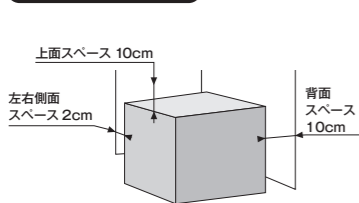

※1消費電力量については周囲環境温度が25℃で測定したものです。※2消費電力量についてはJIS C 9801-3:2015により測定したものです。※3庫内温度は周囲環境温度が25℃での数値となります。
※4但し、設計時の周囲環境温度は30℃で対応可能にしています。
●使用する場合には本体周囲に適切な放熱スペースが必要です。(下図参照) ●製品の色調は印刷インキの都合上、実際とは異なる場合があります。
●仕様の一部は改良のため予告なしに変更する場合がありますのでご了承下さい。

安全に関するご注意 正しく安全にお使いいただくため、ご使用前に必ず「取扱説明書」をよくお読みください。

冷蔵庫の周囲に空間を空けてください (設置スペースの必要寸法)

冷蔵庫の周囲には、空間を必ずとるようにしてください。空間がないと熱風が溜まり、空気の循環が悪く冷えにくくなります。

標準必要寸法 (家具に据付けない場合)