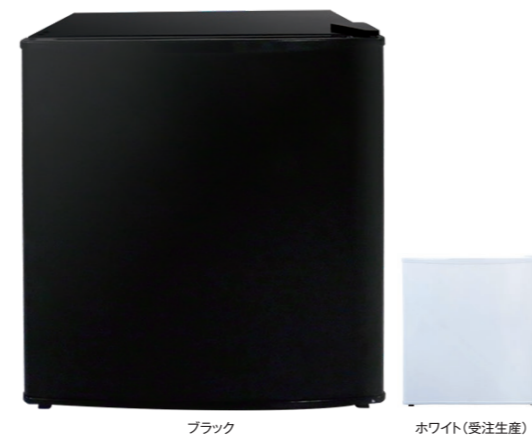

サブ冷蔵庫として、一人暮らし用として

寝室やリビングルーム、また一人暮らし用の冷蔵庫にも適しています。また、持ち運びも容易な小型冷蔵庫であり、使用頻度に応じて設置場所の変更が可能です。

ハイパワーの小型冷蔵庫

猛暑の時には冷たい飲み物が欲しくなります。弊社冷蔵庫はコンパクトながら抜群の冷却機能を備え、製氷及び氷の保管が可能です。

※写真はイメージです

COMPRESSOR REFRIGERATOR

ZR-48(ブラック)

ZR-70(ホワイト)

ZR-48 鍵付タイプもあります ZR-48K

コンプレッサー式冷蔵庫 48L

客室冷蔵庫として本当に必要な機能だけを残したスマートデザイン。ドアポケットに2Lペットボトルを収納できるのもスマートです。また庫内の温度調節つまみにより、温度の変更が可能です。

インバーター式

ZR-48V **NEW**

インバーター式冷蔵庫 48L

ZR-48のインバーター搭載バージョンです。低消費電力と静音を実現しました。

ZR-70 鍵付タイプもあります ZR-70K

コンプレッサー式冷蔵庫 70L

客室冷蔵庫として本当に必要な機能だけを残したスマートデザイン。2~3人の客室向けにちょうど良い大きさです。また庫内の温度調節つまみにより、温度の変更が可能です。